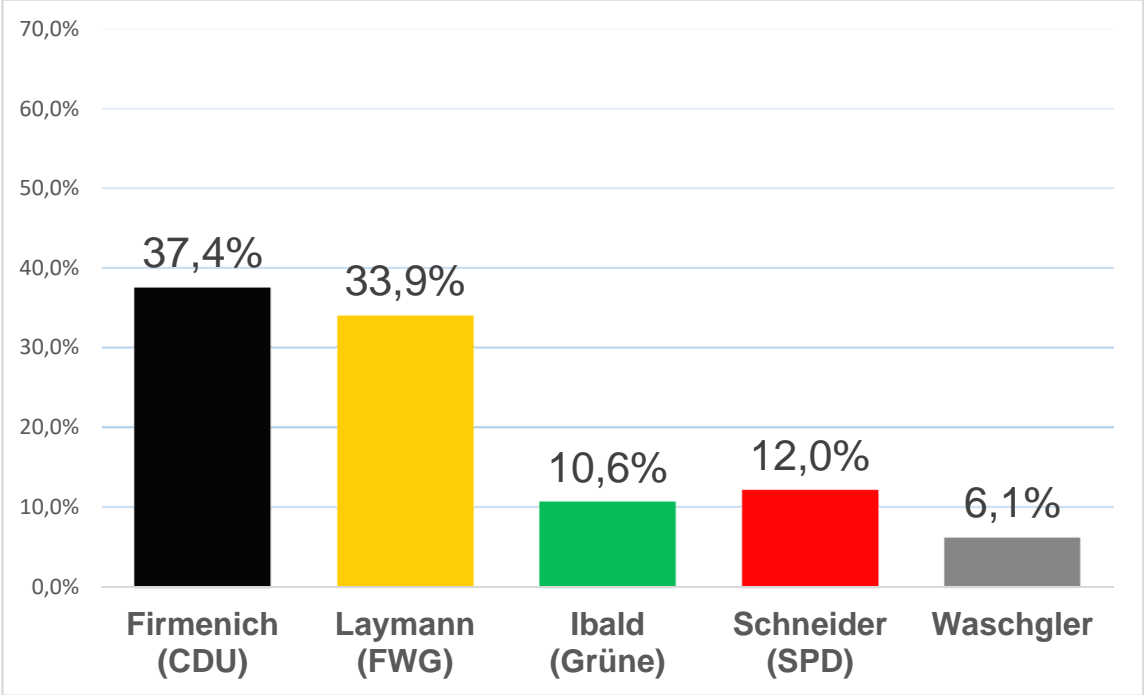

Wahl der Bürgermeisterin / des Bürgermeisters der VG Rhein-Mosel am 13.03.2022

Amtliches Endergebnis (Hauptwahl)

Stand: 14.03.2022, 14:05 Uhr

Stimmbezirk	Wahlberechtigte	Wähler	darunter Briefwähler	Briefwahlanteil	Wahlbeteiligung	Ungültige Stimmen	Gültige Stimmen	Firmenich (CDU)		Laymann (FWG)		Ibald (Grüne)		Schneider (SPD)		Waschgler			
								Stimmen	%	Stimmen	%	Stimmen	%	Stimmen	%	Stimmen	%	Stimmen	%
9101 - Alken	534	320	193	60,3%	59,9%	0	320	134	41,9%	131	40,9%	29	9,1%	17	5,3%	9	2,8%		
9021 - Brey	1.207	604	357	59,1%	50,0%	3	601	165	27,5%	208	34,6%	46	7,7%	150	25,0%	32	5,3%		
9031 - Brodenbach	474	268	157	58,6%	56,5%	0	268	159	59,3%	84	31,3%	9	3,4%	13	4,9%	3	1,1%		
9032 - Kröpplingen	79	53	11	20,8%	67,1%	0	53	29	54,7%	17	32,1%	4	7,5%	2	3,8%	1	1,9%		
9041 - Burgen	606	330	221	67,0%	54,5%	1	329	140	42,6%	124	37,7%	23	7,0%	29	8,8%	13	4,0%		
9051 - Dieblich	2.034	892	654	73,3%	43,9%	2	890	403	45,3%	283	31,8%	96	10,8%	64	7,2%	44	4,9%		
9061 - Hatzenport	501	235	158	67,2%	46,9%	3	232	108	46,6%	87	37,5%	13	5,6%	16	6,9%	8	3,4%		
9071 - Kobern-Gondorf	1.634	745	556	74,6%	45,6%	0	745	226	30,3%	295	39,6%	95	12,8%	41	5,5%	88	11,8%		
9073 - Dreckenach	322	158	90	57,0%	49,1%	1	157	69	43,9%	44	28,0%	22	14,0%	12	7,6%	10	6,4%		
9074 - Gondorf	479	165	110	66,7%	34,4%	5	160	52	32,5%	67	41,9%	17	10,6%	10	6,3%	14	8,8%		
9081 - Lehmen	1.109	658	542	82,4%	59,3%	6	652	186	28,5%	125	19,2%	141	21,6%	33	5,1%	167	25,6%		
9091 - Löff	1.193	573	397	69,3%	48,0%	0	573	205	35,8%	198	34,6%	70	12,2%	62	10,8%	38	6,6%		
9101 - Macken	288	182	69	37,9%	63,2%	0	182	78	42,9%	48	26,4%	16	8,8%	28	15,4%	12	6,6%		
9111 - Niederfell	830	323	220	68,1%	38,9%	4	319	115	36,1%	101	31,7%	40	12,5%	47	14,7%	16	5,0%		
9121 - Nörtershausen	517	306	172	56,2%	59,2%	5	301	113	37,5%	129	42,9%	28	9,3%	17	5,6%	14	4,7%		
9122 - Pfaffenheck	413	192	101	52,6%	46,5%	4	188	89	47,3%	60	31,9%	17	9,0%	13	6,9%	9	4,8%		
9131 - Oberfell	909	517	262	50,7%	56,9%	1	516	206	39,9%	205	39,7%	34	6,6%	57	11,0%	14	2,7%		
9141 - Rhens	2.406	1.070	759	70,9%	44,5%	23	1.047	407	38,9%	334	31,9%	86	8,2%	196	18,7%	24	2,3%		
9151 - Spay	1.586	744	465	62,5%	46,9%	2	742	232	31,3%	288	38,8%	56	7,5%	157	21,2%	9	1,2%		
9161 - Waldesch	1.826	695	477	68,6%	38,1%	3	692	197	28,5%	341	49,3%	83	12,0%	46	6,6%	25	3,6%		
9171 - Winningen	1.988	956	582	60,9%	48,1%	4	952	382	40,1%	251	26,4%	142	14,9%	128	13,4%	49	5,1%		
9181 - Wolken	904	442	286	64,7%	48,9%	3	439	182	41,5%	95	21,6%	28	6,4%	103	23,5%	31	7,1%		
Gesamtergebnis	21.839	10.428	6.839	65,6%	47,7%	70	10.358	3.877	37,4%	3.515	33,9%	1.095	10,6%	1.241	12,0%	630	6,1%		

Grafik Stimmenverteilung (Hauptwahl)